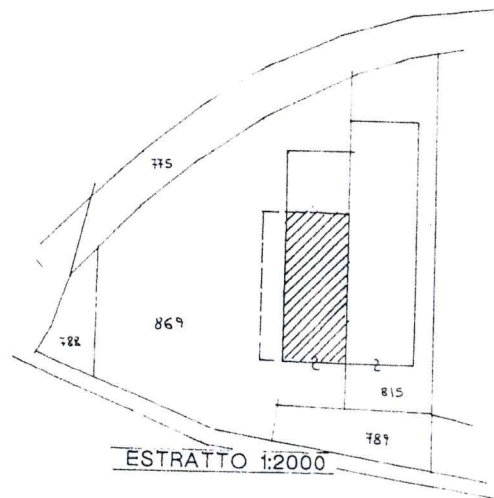

ALTRA UNITA' - STESSA DITTA

LABORATORIO h.6,10  
m. q. tot. 732

ALTRA DITTA

c.t.

spogliatoio

w.c.

w.c.

doccia

ufficio

w.c.

h.2,80  
ingr.

ufficio

piano TERRA

ESTRATTO 1:2000

ORIENTAMENTO

SCALA DI 1: 200